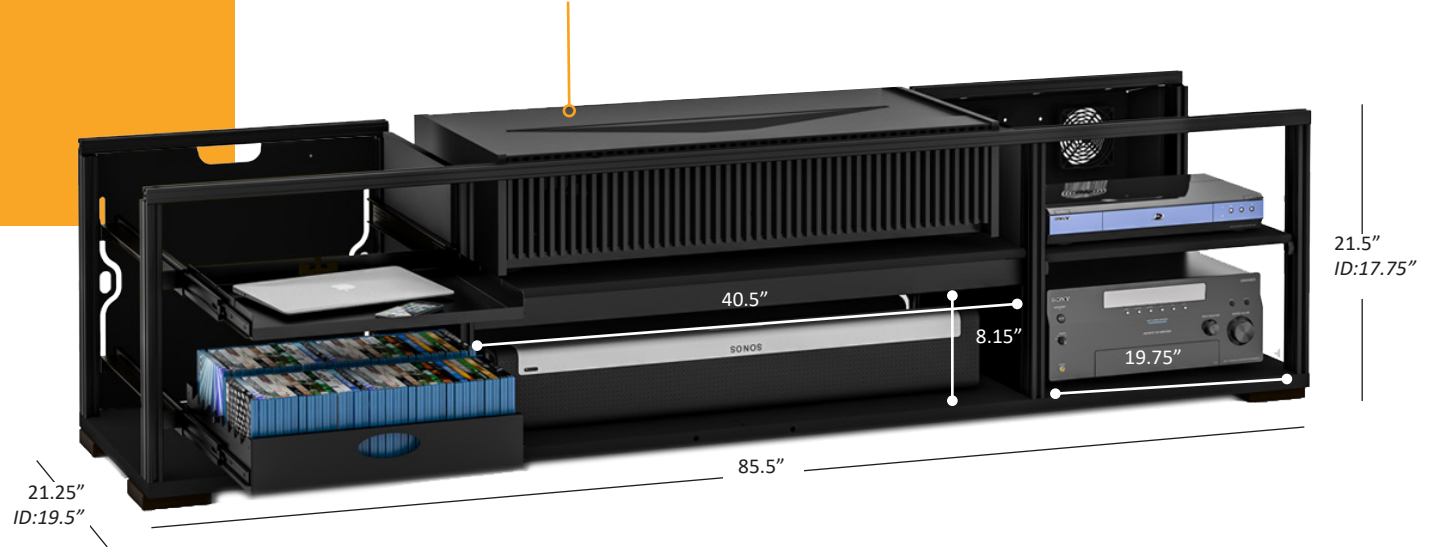

Salamander Credenza: Tüm Dizaynlar İçin Uyumlu ve Şık bir Çözüm

Duvar veya tavanda herhangi bir işlem yapmadan kolay kurulum imkanı sunar. Hoparlör sistemi dahil tüm bileşenler şık ve basit bir çözüm ile credenza'nın içine entegre edilebilir.

Özellikler:

- Özel Alüminyum Çerçevesine sahip iskelet yapısı.
- Entegratör desteği sunar; aktif soğutma sistemi, aksesuarları, çok çeşitli cıvatalama seçenekleri ve daha fazlası
- İçine konulan ekipmanın çalışma ısı aralığında serin tutmak için tasarlanan dahili özel panjur yapısı
- Arka Paneller sayesinde tüm bileşenlere, kabloları hızlı ve kolay erişim imkanı sunar.

SONY

VPL-VZ1000ES Ultra Kısa Atımlı 4K HDR
Lazer Projeksiyon Cihazı

X / SNY245MM / GW / BK - MIAMI -
Parlak beyaz kaplama kapaklar ve
siyah sert üst yüzey